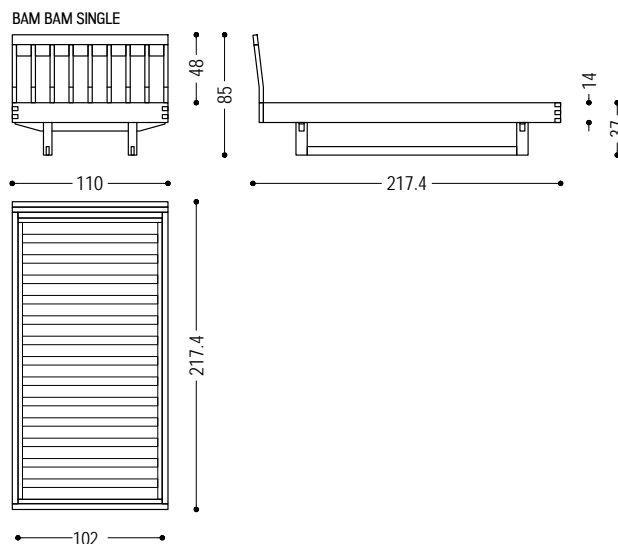

VERFÜGBARE AUSFÜHRUNGEN:

A1: Nussbaum ohne Knoten, Nussbaum mit Knoten

A2: Eiche ohne Knoten, Eiche mit Knoten, Kirschbaum, Ahorn