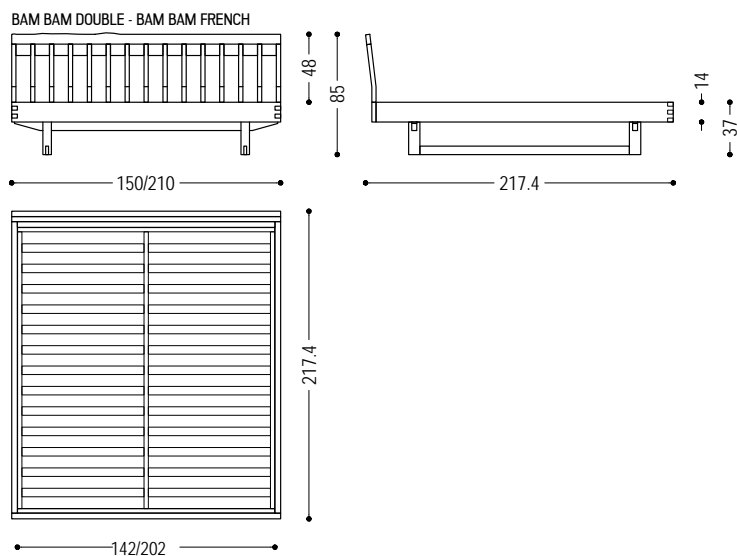

VERFÜGBARE AUSFÜHRUNGEN:

A1: Nussbaum ohne Knoten, Nussbaum mit Knoten

A2: Eiche ohne Knoten, Eiche mit Knoten, Kirschbaum, Ahorn