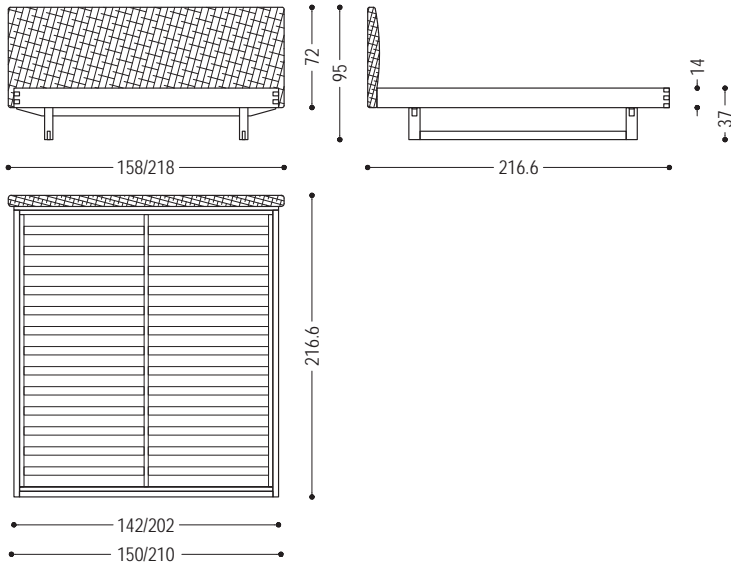

BAM BAM BABY

BAM BAM BABY DOUBLE - BAM BAM BABY FRENCH