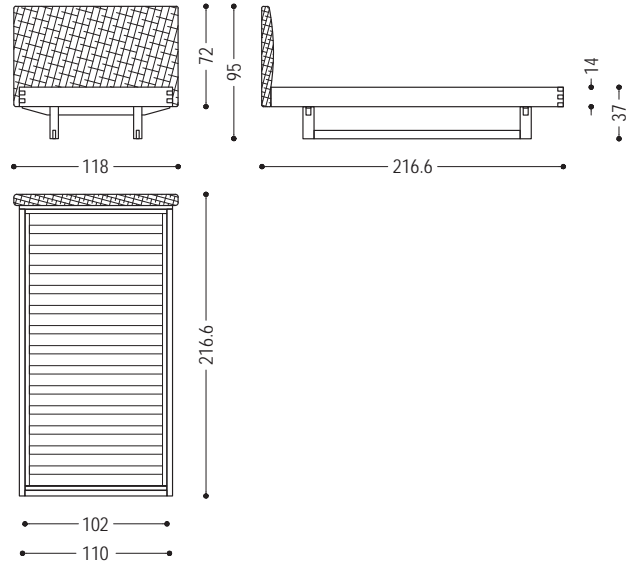

BAM BAM BABY SINGLE