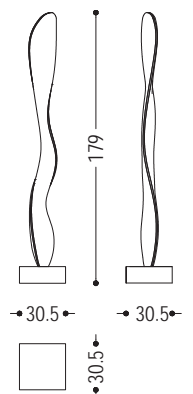

Lampada da terra, dal design scultoreo, interamente realizzata in legno massello, lavorata da un blocco unico. Due strisce a LED corrono lungo i profili esterni, creando una luce d'atmosfera. Basamento squadrato in ferro.

VERSIONE STANDARD: BASE REALIZZATA IN FERRO LACCATO COLORE IRONDUST (B2); ILLUMINAZIONE CON STRISCE A LED; DOTATA DI INTERRUTTORE A PEDALE

COD.	MISURE	BASE	A1	A2	A4	A9
FIAMMA	L.30,5 x P.30,5 x H.179	B2	■	■	■	■
		B3	■	■	■	■

FINITURE DISPONIBILI:

A1: noce senza nodi, noce con nodi

A2: rovere senza nodi, rovere con nodi

A4: rovere senza nodi pigmentato: total black
rovere con nodi pigmentato: total black

A9: cedro vulcano

B2: ferro laccato: irondust, RAL (solo colori selezionati)

B3: ferro laccato effetto spazzolato opaco: bronzo antico, acciaio, titanio