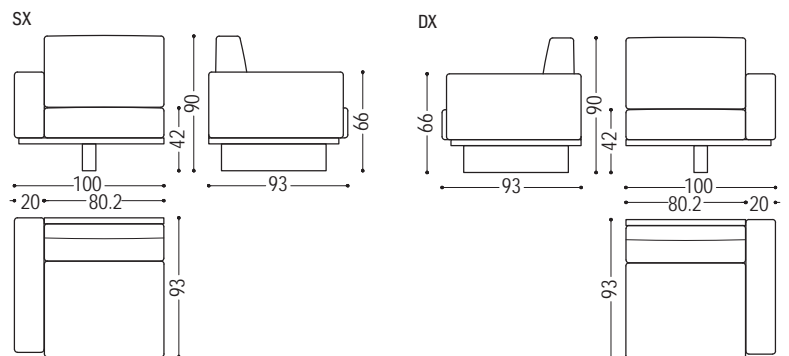

UTAH SOFA

UTAH SOFA MOD B

ART.NR.	MASS	LEDER STOFF	A1	A2	A4
UTAH SOFA CENTRALE	L.80 x T.93 x H.42/90	D1	■	■	■
		D2	■	■	■
		D3	■	■	■
		D4	■	■	■
		D6	■	■	■

VERFÜGBARE AUSFÜHRUNGEN:

A1: Nussbaum ohne Knoten, Nussbaum mit Knoten