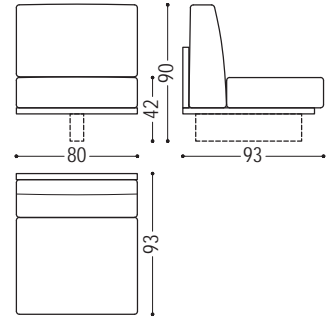

UTAH SOFA

UTAH SOFA MOD B

ART.NR.	MASS	LEDER STOFF	A1	A2	A4
UTAH SOFA CENTRALE	L.80 x T.93 x H.42/90	D1	■	■	■
		D2	■	■	■
		D3	■	■	■
		D4	■	■	■
		D6	■	■	■

VERFÜGBARE AUSFÜHRUNGEN:

A1: Nussbaum ohne Knoten, Nussbaum mit Knoten

A2: Eiche ohne Knoten, Eiche mit Knoten, Kirschbaum, Ahorn

A4: Eiche ohne Knoten pigmentiert: total black

Eiche mit Knoten pigmentiert: total black

D1: Stoff: canvas, divina melange 2, hallingdal 65, Samt harald

D2: Stoff: maple

D3: Leder: camoscio, cristal

D4: Leder: nabuk, utah

D6: Kundenleder, Kundenstoff