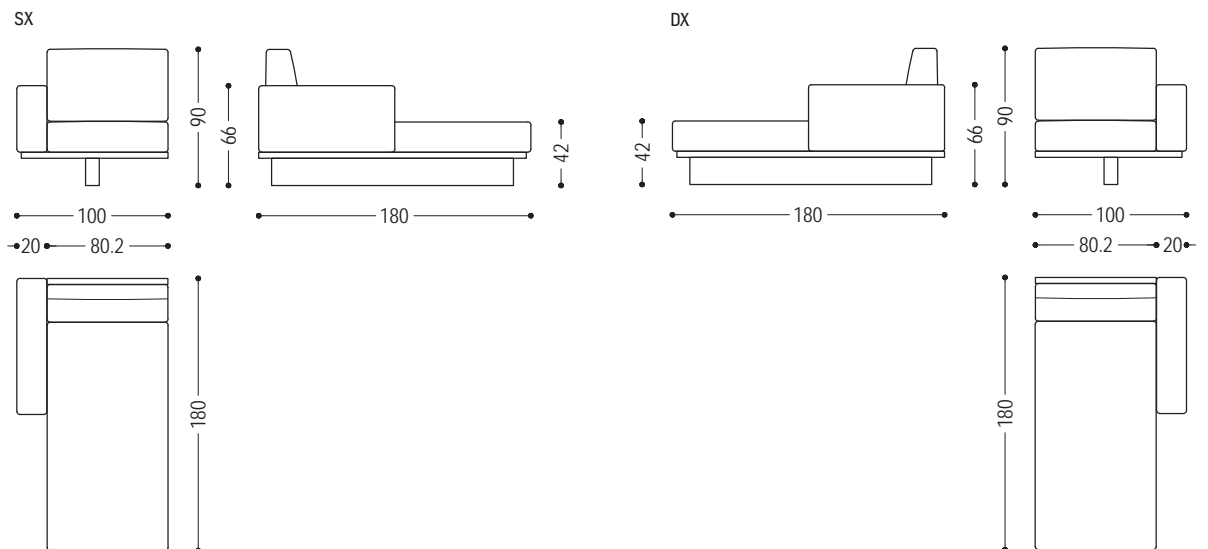

VERFÜGBARE AUSFÜHRUNGEN:

A1: Nussbaum ohne Knoten, Nussbaum mit Knoten

A2: Eiche ohne Knoten, Eiche mit Knoten, Kirschbaum, Ahorn

A4: Eiche ohne Knoten pigmentiert: total black

Eiche mit Knoten pigmentiert: total black

D1: Stoff: canvas, divina melange 2, hallingdal 65, Samt harald

D2: Stoff: maple

D3: Leder: camoscio, cristal

D4: Leder: nabuk, utah

D6: Kundenleder, Kundenstoff