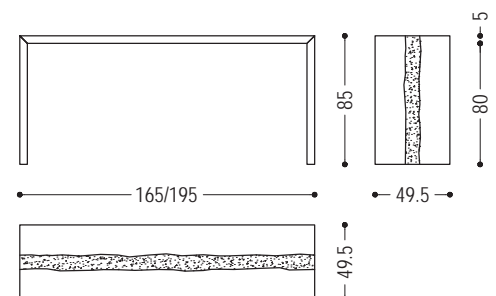

Konsole aus Massivholz, bestehend aus Planken mit Naturkanten sichtbar in der mittleren Fuge, die mit transparentem Kunstharz ausgefüllt ist.

STANDARD VERSION: NUSSBAUM MIT KNOTEN UND TRANSPARENTES KUNSTHARZ

ART.NR.	MASS	A1
FRAME-RESIN 1	L.165 x T.49,5 x H.85	■
FRAME-RESIN 2	L.180 x T.49,5 x H.85	■
FRAME-RESIN 3	L.195 x T.49,5 x H.85	■

VERFÜGBARE AUSFÜHRUNGEN:

A1: Nussbaum mit Knoten

HOLZ

A1

Nussbaum mit Knoten