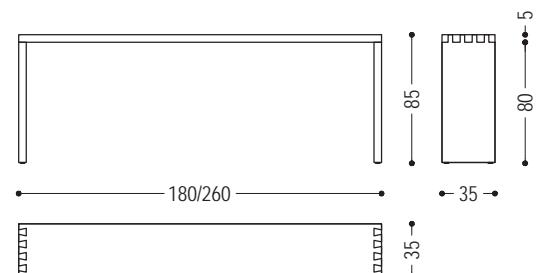

Konsole völlig aus verleimten Massivholzleisten gefertigt, mit geraden Kanten und Schwalbenschwanzverbindung zwischen Platte und Gestell.

ART.NR.	MASS	A1	A2	A4
FRAME 1	L.180 x T.35 x H.85	■	■	■
FRAME 2	L.200 x T.35 x H.85	■	■	■
FRAME 3	L.220 x T.35 x H.85	■	■	■
FRAME 4	L.240 x T.35 x H.85	■	■	■
FRAME 5	L.260 x T.35 x H.85	■	■	■

VERFÜGBARE AUSFÜHRUNGEN:

- **A1:** Nussbaum ohne Knoten, Nussbaum mit Knoten
- **A2:** Eiche ohne Knoten, Eiche mit Knoten, Kirschbaum, Ahorn
- **A4:** Eiche ohne Knoten pigmentiert: total black
  Eiche mit Knoten pigmentiert: total black