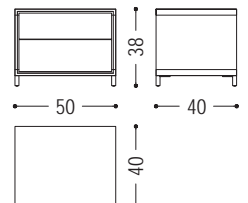

Comodino in listellare e legno massello, con 2 cassetti realizzati con tradizionale incastro a coda di rondine.

VERSIONE STANDARD: CASSETTI CON SISTEMA DI APERTURA PUSH-PULL, SCORREVOLI SU GUIDE METALLICHE
PIEDINI IN FERRO LACCATO COLORE IRONDUST (B2)

COD.	MISURE	STRUTTURA	PIEDINI	FRONTALI		
				A1	A2	A6
RIALTO NIGHT_FLY	L.50 x P.40 x H.38	NOCE CON E SENZA NODI	B2	■		
			B3	■		
		ROVERE CON E SENZA NODI	B2		■	■
			B3		■	■

FINITURE DISPONIBILI:

A1: noce senza nodi, noce con nodi

A2: rovere senza nodi, rovere con nodi

A6: briccola

B2: ferro laccato: irondust, RAL (solo colori selezionati)

B3: ferro laccato effetto spazzolato opaco: bronzo antico, acciaio, titanio