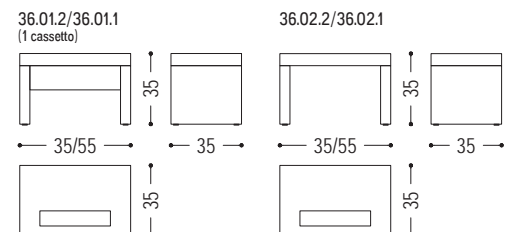

Comodino in listellare impiallacciato, caratterizzato da un comodo vano svuota tasche sul top. Disponibile con o senza cassetto, realizzato con tradizionale incastro a coda di rondine.

VERSIONE STANDARD (per modelli 36.01.1 e 36.01.2): CASSETTO CON MANIGLIA FRESATA, SCORREVOLE SU GUIDE METALLICHE

COD.	MISURE	A1	A2
36.01.2	L.35 x P.35 x H.35	■	■
36.01.1	L.55 x P.35 x H.35	■	■
36.02.2	L.35 x P.35 x H.35	■	■
36.02.1	L.55 x P.35 x H.35	■	■

FINITURE DISPONIBILI:

A1: noce senza nodi, noce con nodi

A2: rovere senza nodi, rovere con nodi, ciliegio, acero