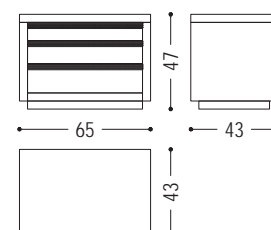

Comodino in listellare impiallacciato, con 3 cassetti con frontali in massello e realizzati con tradizionale incastro a coda di rondine.

VERSIONE STANDARD: CASSETTI CON MANIGLIE FRESATE NEI FRONTALI, SCORREVOLI SU GUIDE METALLICHE

COD.	MISURE	A1	A2
KYOTO 5	L.65 x P.43 x H.47	■	■

FINITURE DISPONIBILI:

A1: noce senza nodi, noce con nodi

A2: rovere senza nodi, rovere con nodi, ciliegio, acero

LEGNO

A1

noce senza nodi

noce con nodi