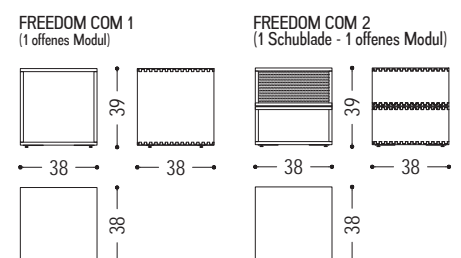

Nachttisch aus Massivholz, bestehend aus unabhängige Module, die übereinander gestellt sind, mit traditioneller Schwalbenschwanzverbindung gefertigt. Mit offenen Modulen und/oder mit Schublade erhältlich.

STANDARD VERSION (modell FREEDOM COM 2): SCHUBLADE MIT PUSH PULL ÖFFNUNGSSYSTEM, AUF VOLLAUSZÜGE, MIT FRONTEN AUS EISEN IRONDUST LACKIERT (B2)

ART.NR.	MASS	SCHUBLADENFRONT	A1	A2
FREEDOM COM 1	L.38 x T.38 x H.39	-	■	■
FREEDOM COM 2	L.38 x T.38 x H.39	B2	■	■
		B3	■	■

VERFÜGBARE AUSFÜHRUNGEN:

- **A1:** Nussbaum ohne Knoten
- **A2:** Eiche ohne Knoten, Kirschbaum, Ahorn
- **B2:** Eisen lackiert: irondust, RAL (nur ausgewählte Farben)
- **B3:** Eisen lackiert, Effekt matt gebürstet: Bronze antik, Edelstahl, Titan