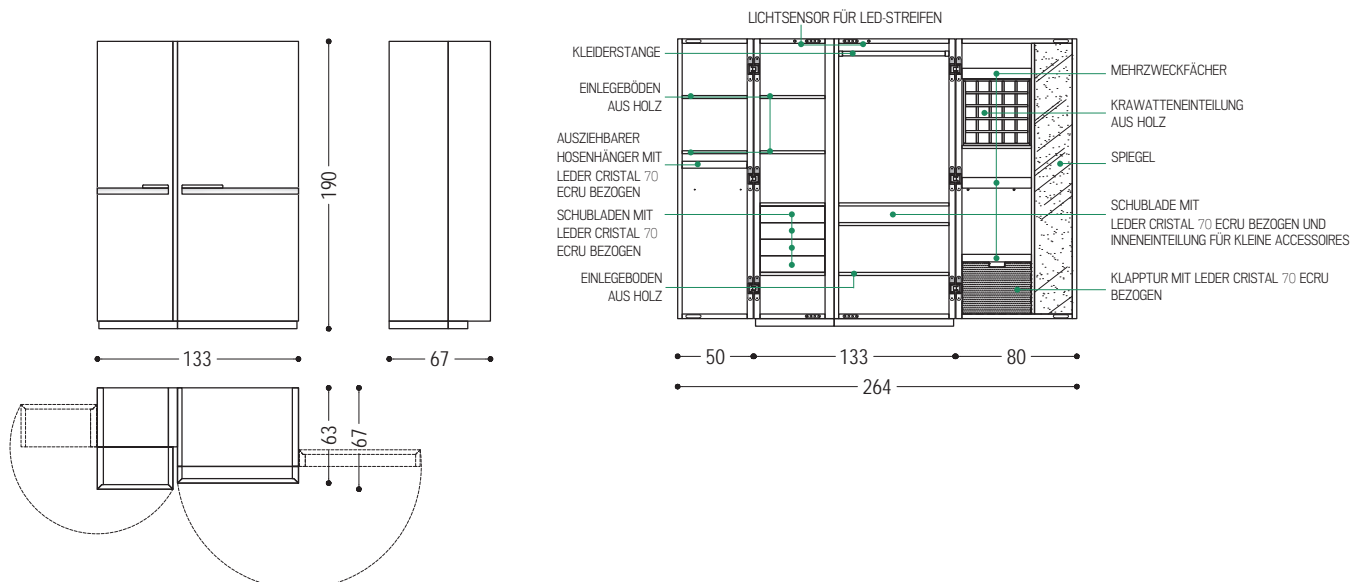

Schrank aus Tischlerplatte und Massivholz mit asymmetrischen glatten Türen mit Metallgriff. Traditionelle Schrankkoffer auf moderne Weise interpretiert, mit funktioneller Innenausstattung aus duftendem Zedernholz, ideal gegen Kleidermotten. Mit LED-Beleuchtung ausgestattet.

ART.NR.	MASS	GRIFFE	A1	A2	A4	A7
NUIT 1	L.133/264 x T.63/67 x H.190	B2	■	■	■	■
		B3	■	■	■	■

**VERFÜGBARE AUSFÜHRUNGEN:**

- A1:** Nussbaum ohne Knoten, Nussbaum mit Knoten
- A2:** Eiche ohne Knoten, Eiche mit Knoten, Kirschbaum, Ahorn
- A4:** Eiche ohne Knoten pigmentiert: total black  
 Eiche mit Knoten pigmentiert: total black  
 N.B.: pigmentierte Oberfläche nur aussen, innen aus Zeder
- A7:** Zeder
- B2:** Eisen lackiert: irondust, RAL (nur ausgewählte Farben)
- B3:** Eisen lackiert, Effekt matt gebürstet: Bronze antik, Edelstahl, Titan