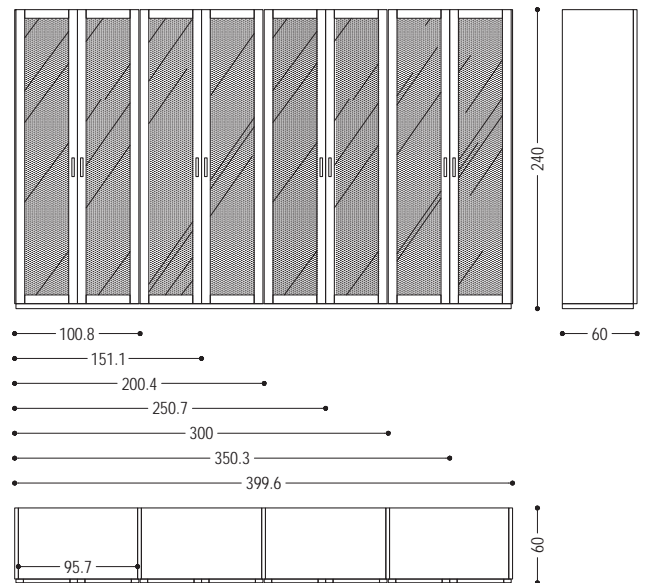

N.B.: pigmentierte Oberfläche nur aussen, innen aus Zeder

A7: Zeder

E1: Glas: Klarglas, satiniert

E2: Glas: Rauchglas

NAT-FOUR SEASONS-GLASS2/3/4/5/6/7/8

NAT-FOUR SEASONS-GLASS2/3/4/5/6/7/8-240

HOLZ

A1