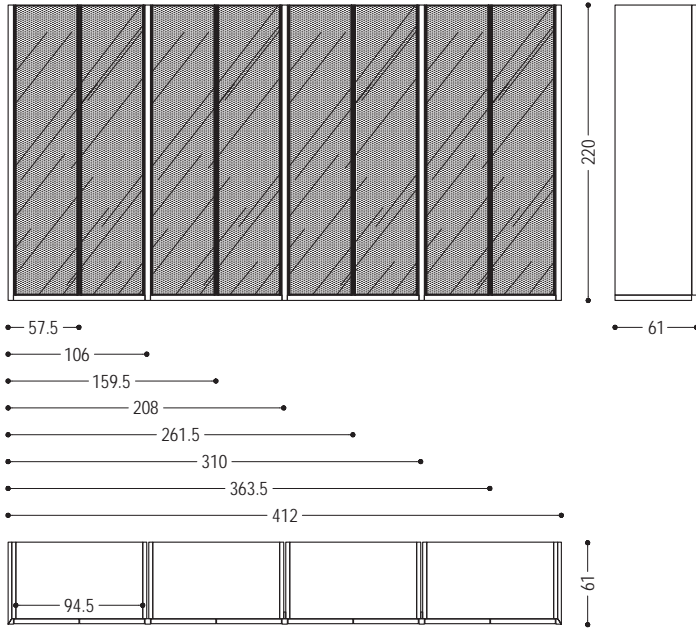

N.B.: pigmentierte Oberfläche nur aussen, innen aus Zeder

A7: Zeder

E1: Glas: Klarglas, satiniert

E2: Glas: Rauchglas

AVANT

AVANT 2/3/4/5/6/7/8-220

AVANT 2/3/4/5/6/7/8-240

AVANT 2/3/4/5/6/7/8-260

HOLZ

A1

Nussbaum ohne Knoten

Nussbaum mit Knoten

A2

Eiche ohne Knoten

Eiche mit Knoten

Kirschbaum