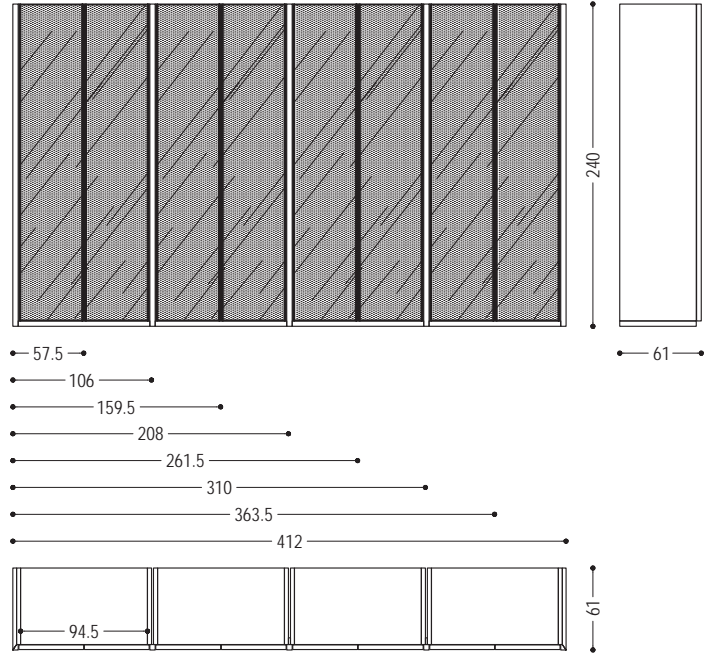

N.B.: pigmentierte Oberfläche nur aussen, innen aus Zeder

A7: Zeder

E1: Glas: Klarglas, satiniert

E2: Glas: Rauchglas

AVANT

AVANT 2/3/4/5/6/7/8-220

AVANT 2/3/4/5/6/7/8-240

AVANT 2/3/4/5/6/7/8-260

HOLZ

A1

Nussbaum ohne Knoten

Nussbaum mit Knoten

A2

Eiche ohne Knoten

Eiche mit Knoten

Kirschbaum